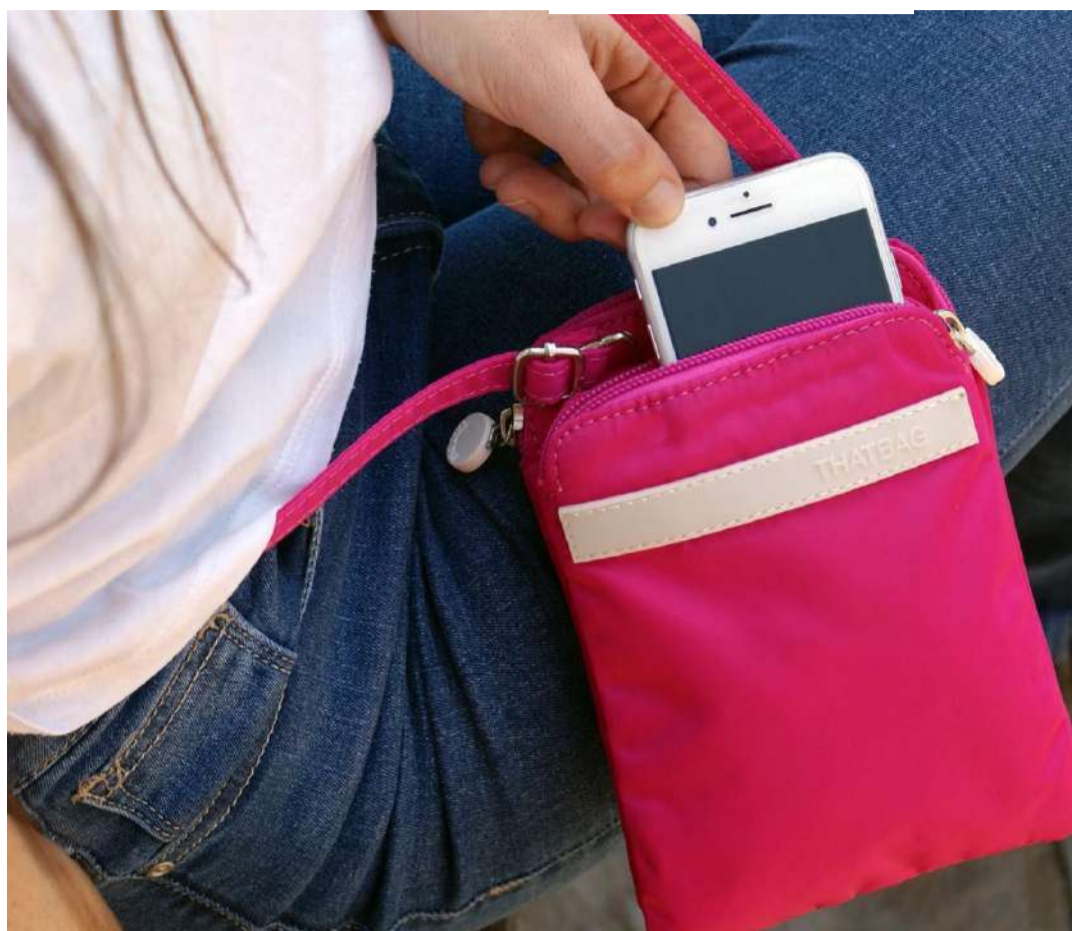

2

BEAUTY

2000. Big Cosmetique
17 cm x 24 cm x 10 cm

40

BEAUTY

2001. Beauty
12 cm x 24 cm x 8 cm

BEAUTY

2003. Toiletry
12 cm x 20 cm x 10 cm

BEAUTY

2005. Wallet
10 cm x 15.5 cm x 1.5 cm

2006. Phone Bag
18 cm x 12 cm x 3 cm

44

SPEED

1310. Mochila
46 cm x 29 cm x 12cm

1311. Cartuchera
10 cm x 24 cm x 7 cm

47